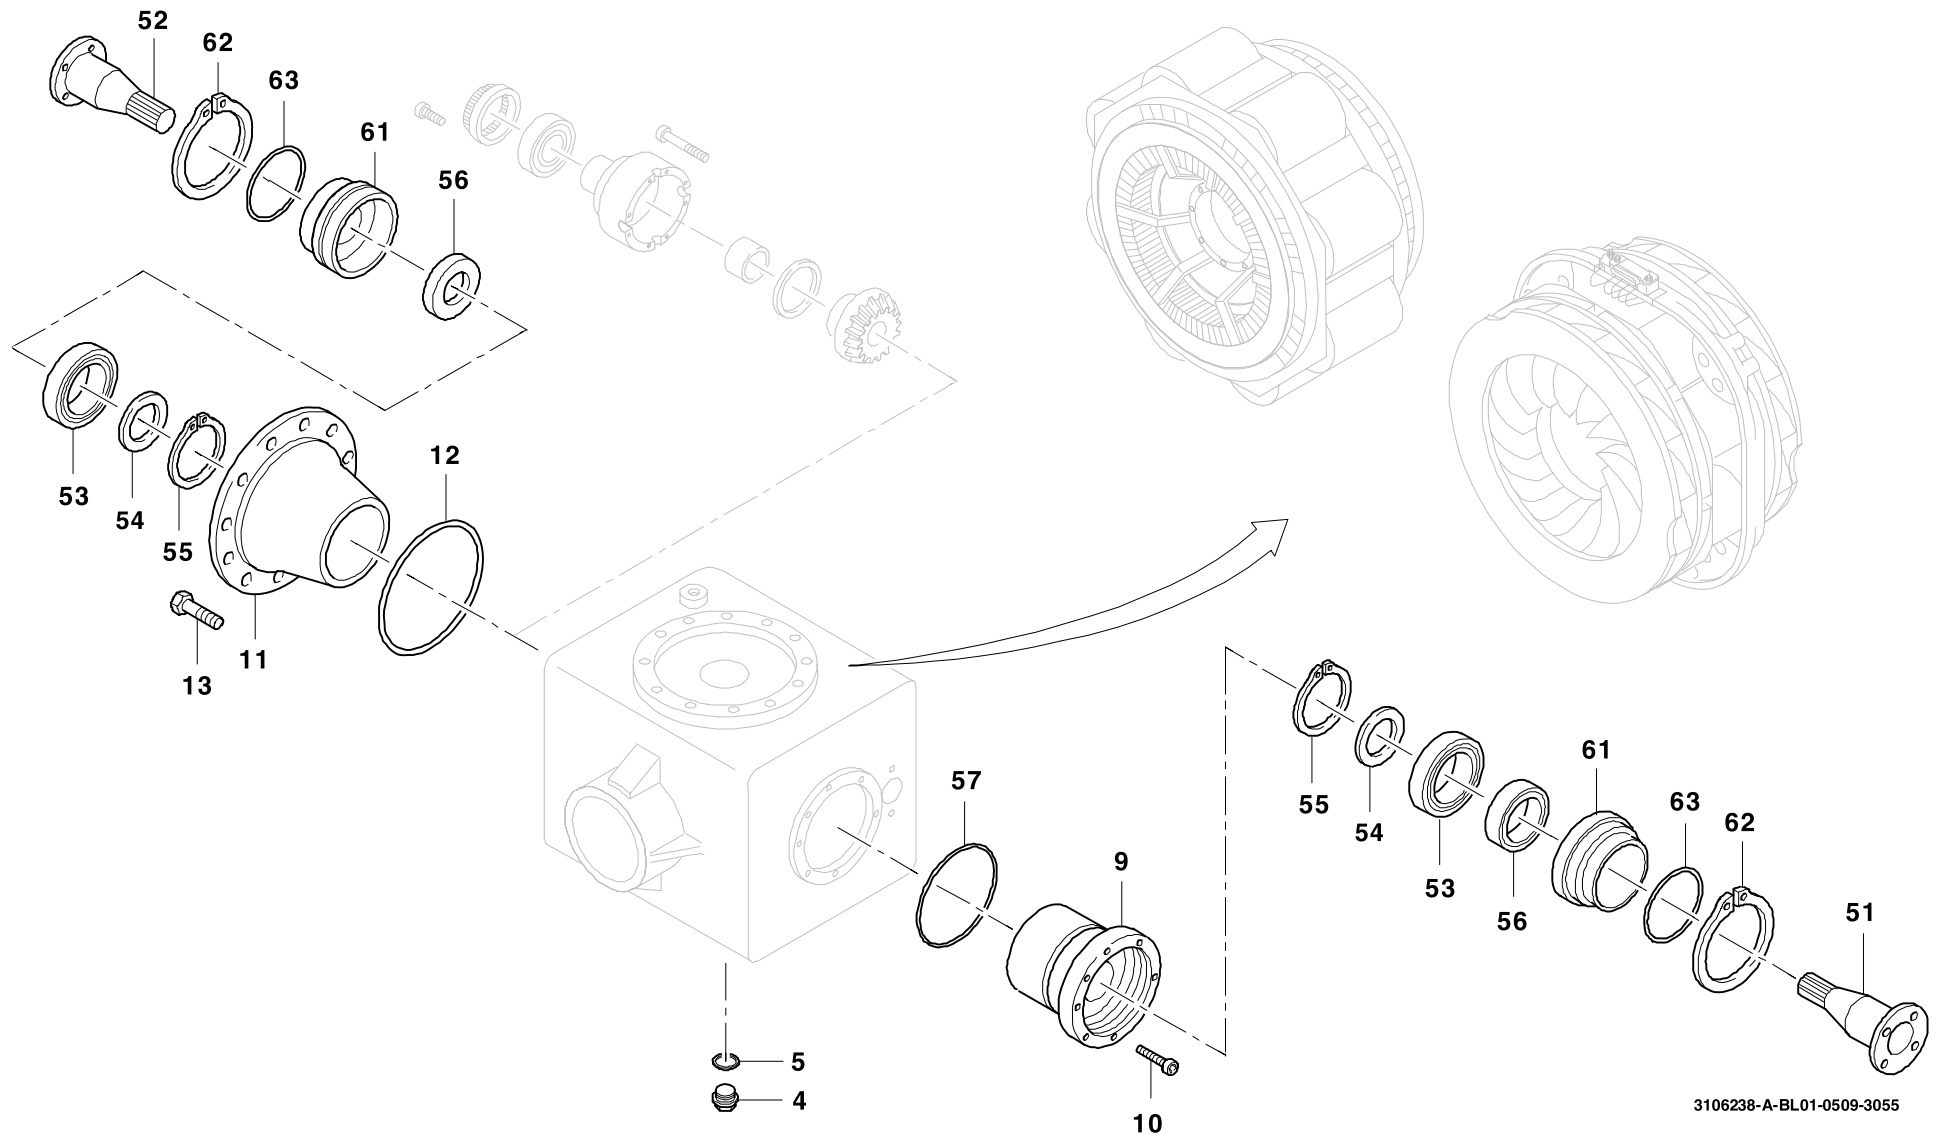

**GROVE**

ACHSANTRIEB  
AXLE DRIVE

BILDTAFEL  
PICTORIAL DISPLAY

05.09

**3106238-ETL A**

1/3

**GMK 3055**  
**BE 503**  
**G 061**

**GROVE**

ACHSANTRIEB  
AXLE DRIVE

BILDTAFEL  
PICTORIAL DISPLAY

05.09

**3106238-ETL A**

2/3

**GMK 3055  
BE 503  
G 061**

**GROVE**

ACHSANTRIEB  
AXLE DRIVE

BILDTAFEL  
PICTORIAL DISPLAY

05.09

**3106238-ETL A**

3/3

**GMK 3055**  
**BE 503**  
**G 061**